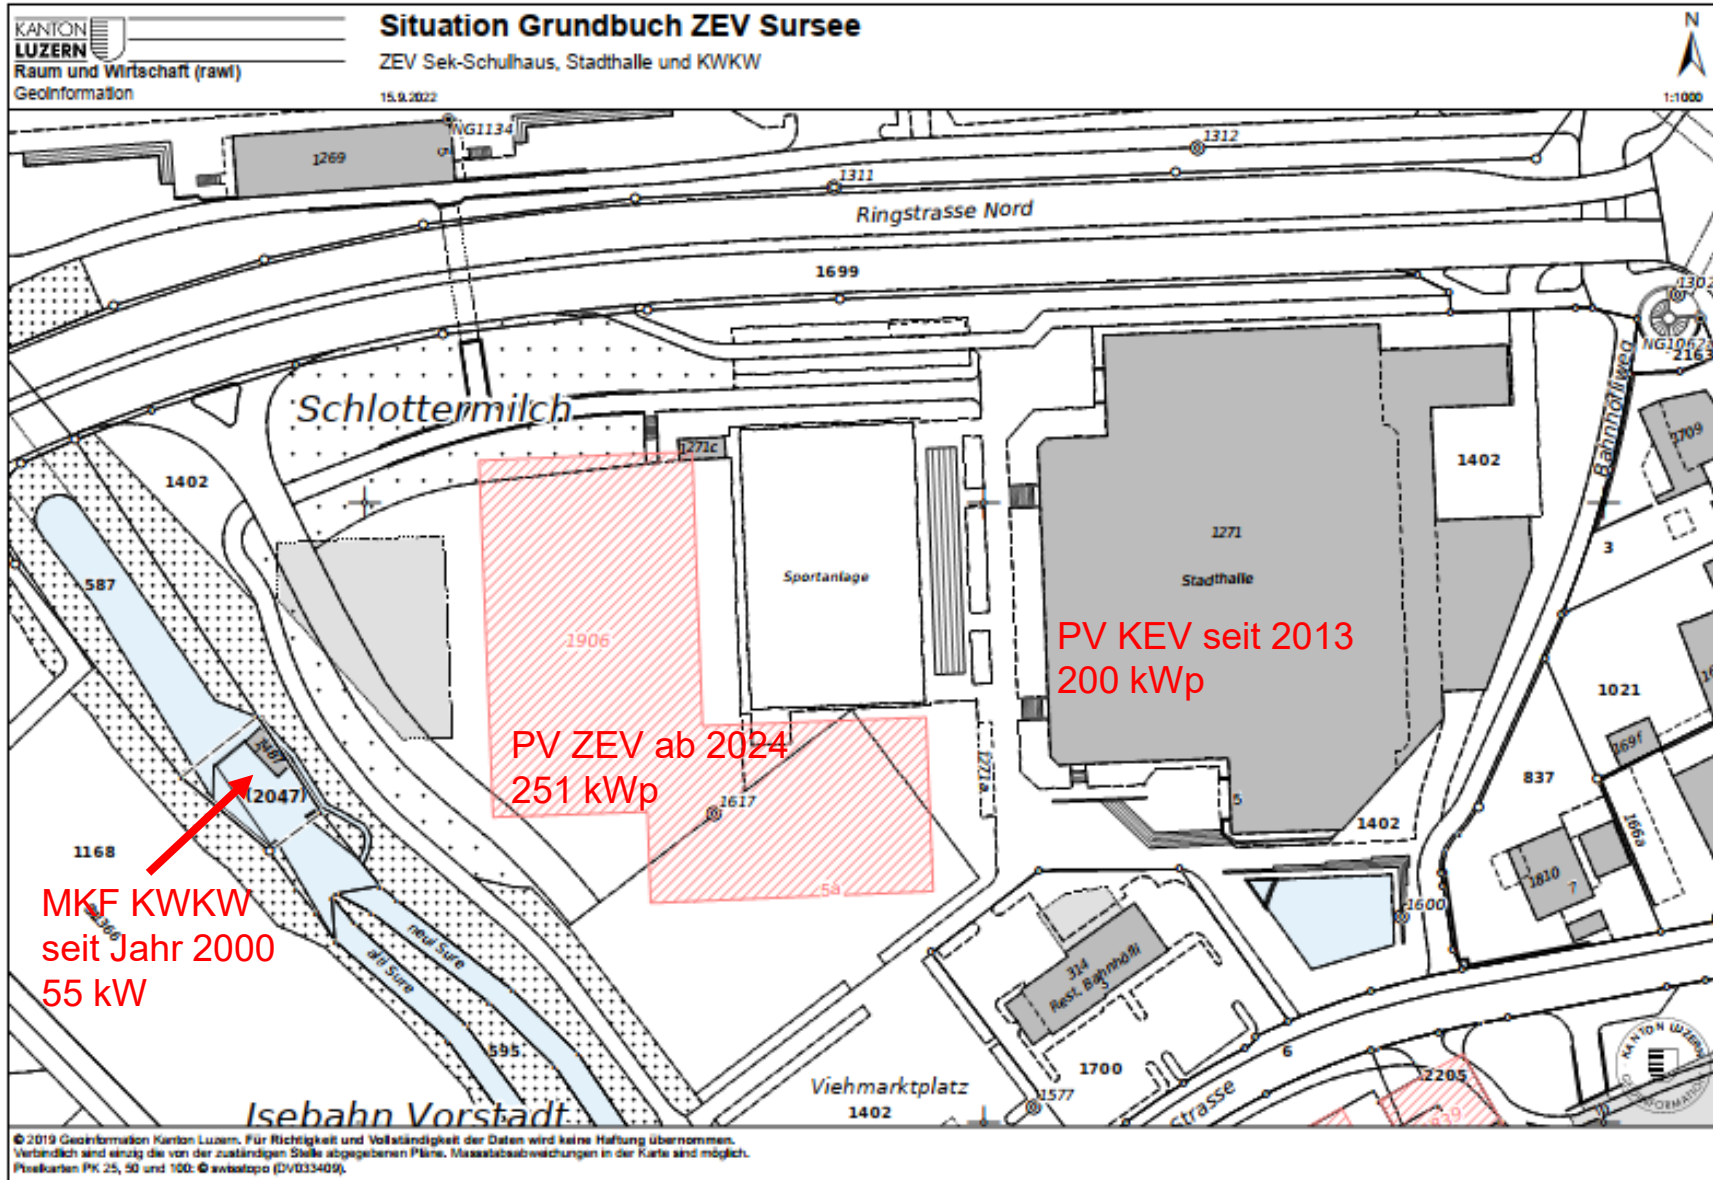

# Ein kunterbunter ZEV:

MKF-KEV-ZEV mit KW Suhre und PV für Schulanlage-Stadthalle, Sursee

ADEV

# Schema: MKF-KEV-ZEV mit KW Suhre und PV für Schulanlage-Stadthalle, Sursee

ADEV